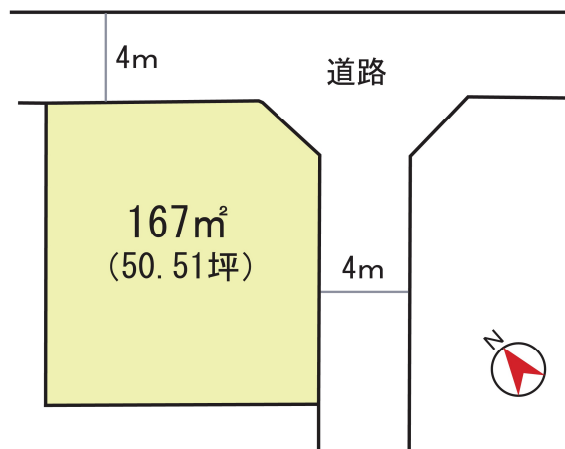

## 物件概要

所在地 / 岡山市東区西大寺中野

地目 / 宅地

都市計画区域 / 市街化区域

用途地域 / 第1種住居専用地域

建ぺい率 / 60%

容積率 / 200%

道路 / 北側・東側 約 4m

## 区画図

※更地引渡し

## 現地案内図